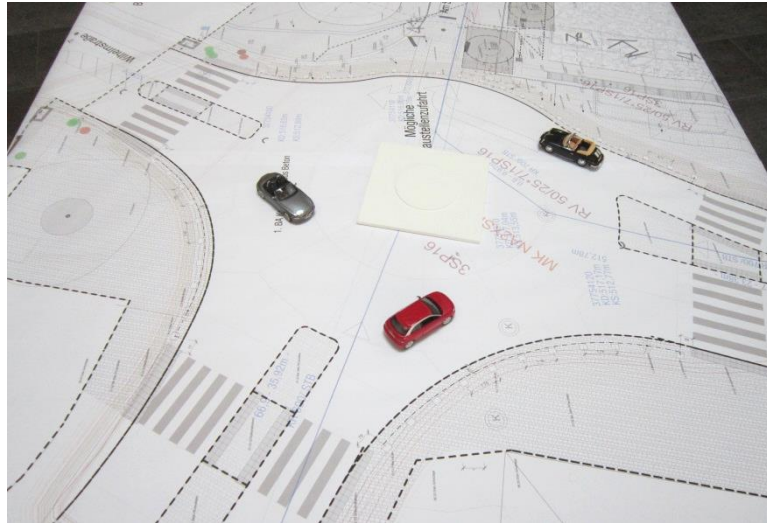

Tipps

- Größe und Dimension festlegen
- Material auswählen
- Farbe bestimmen
- Modell maßstabsgetreu ausführen

KUNST
im
KREISEL